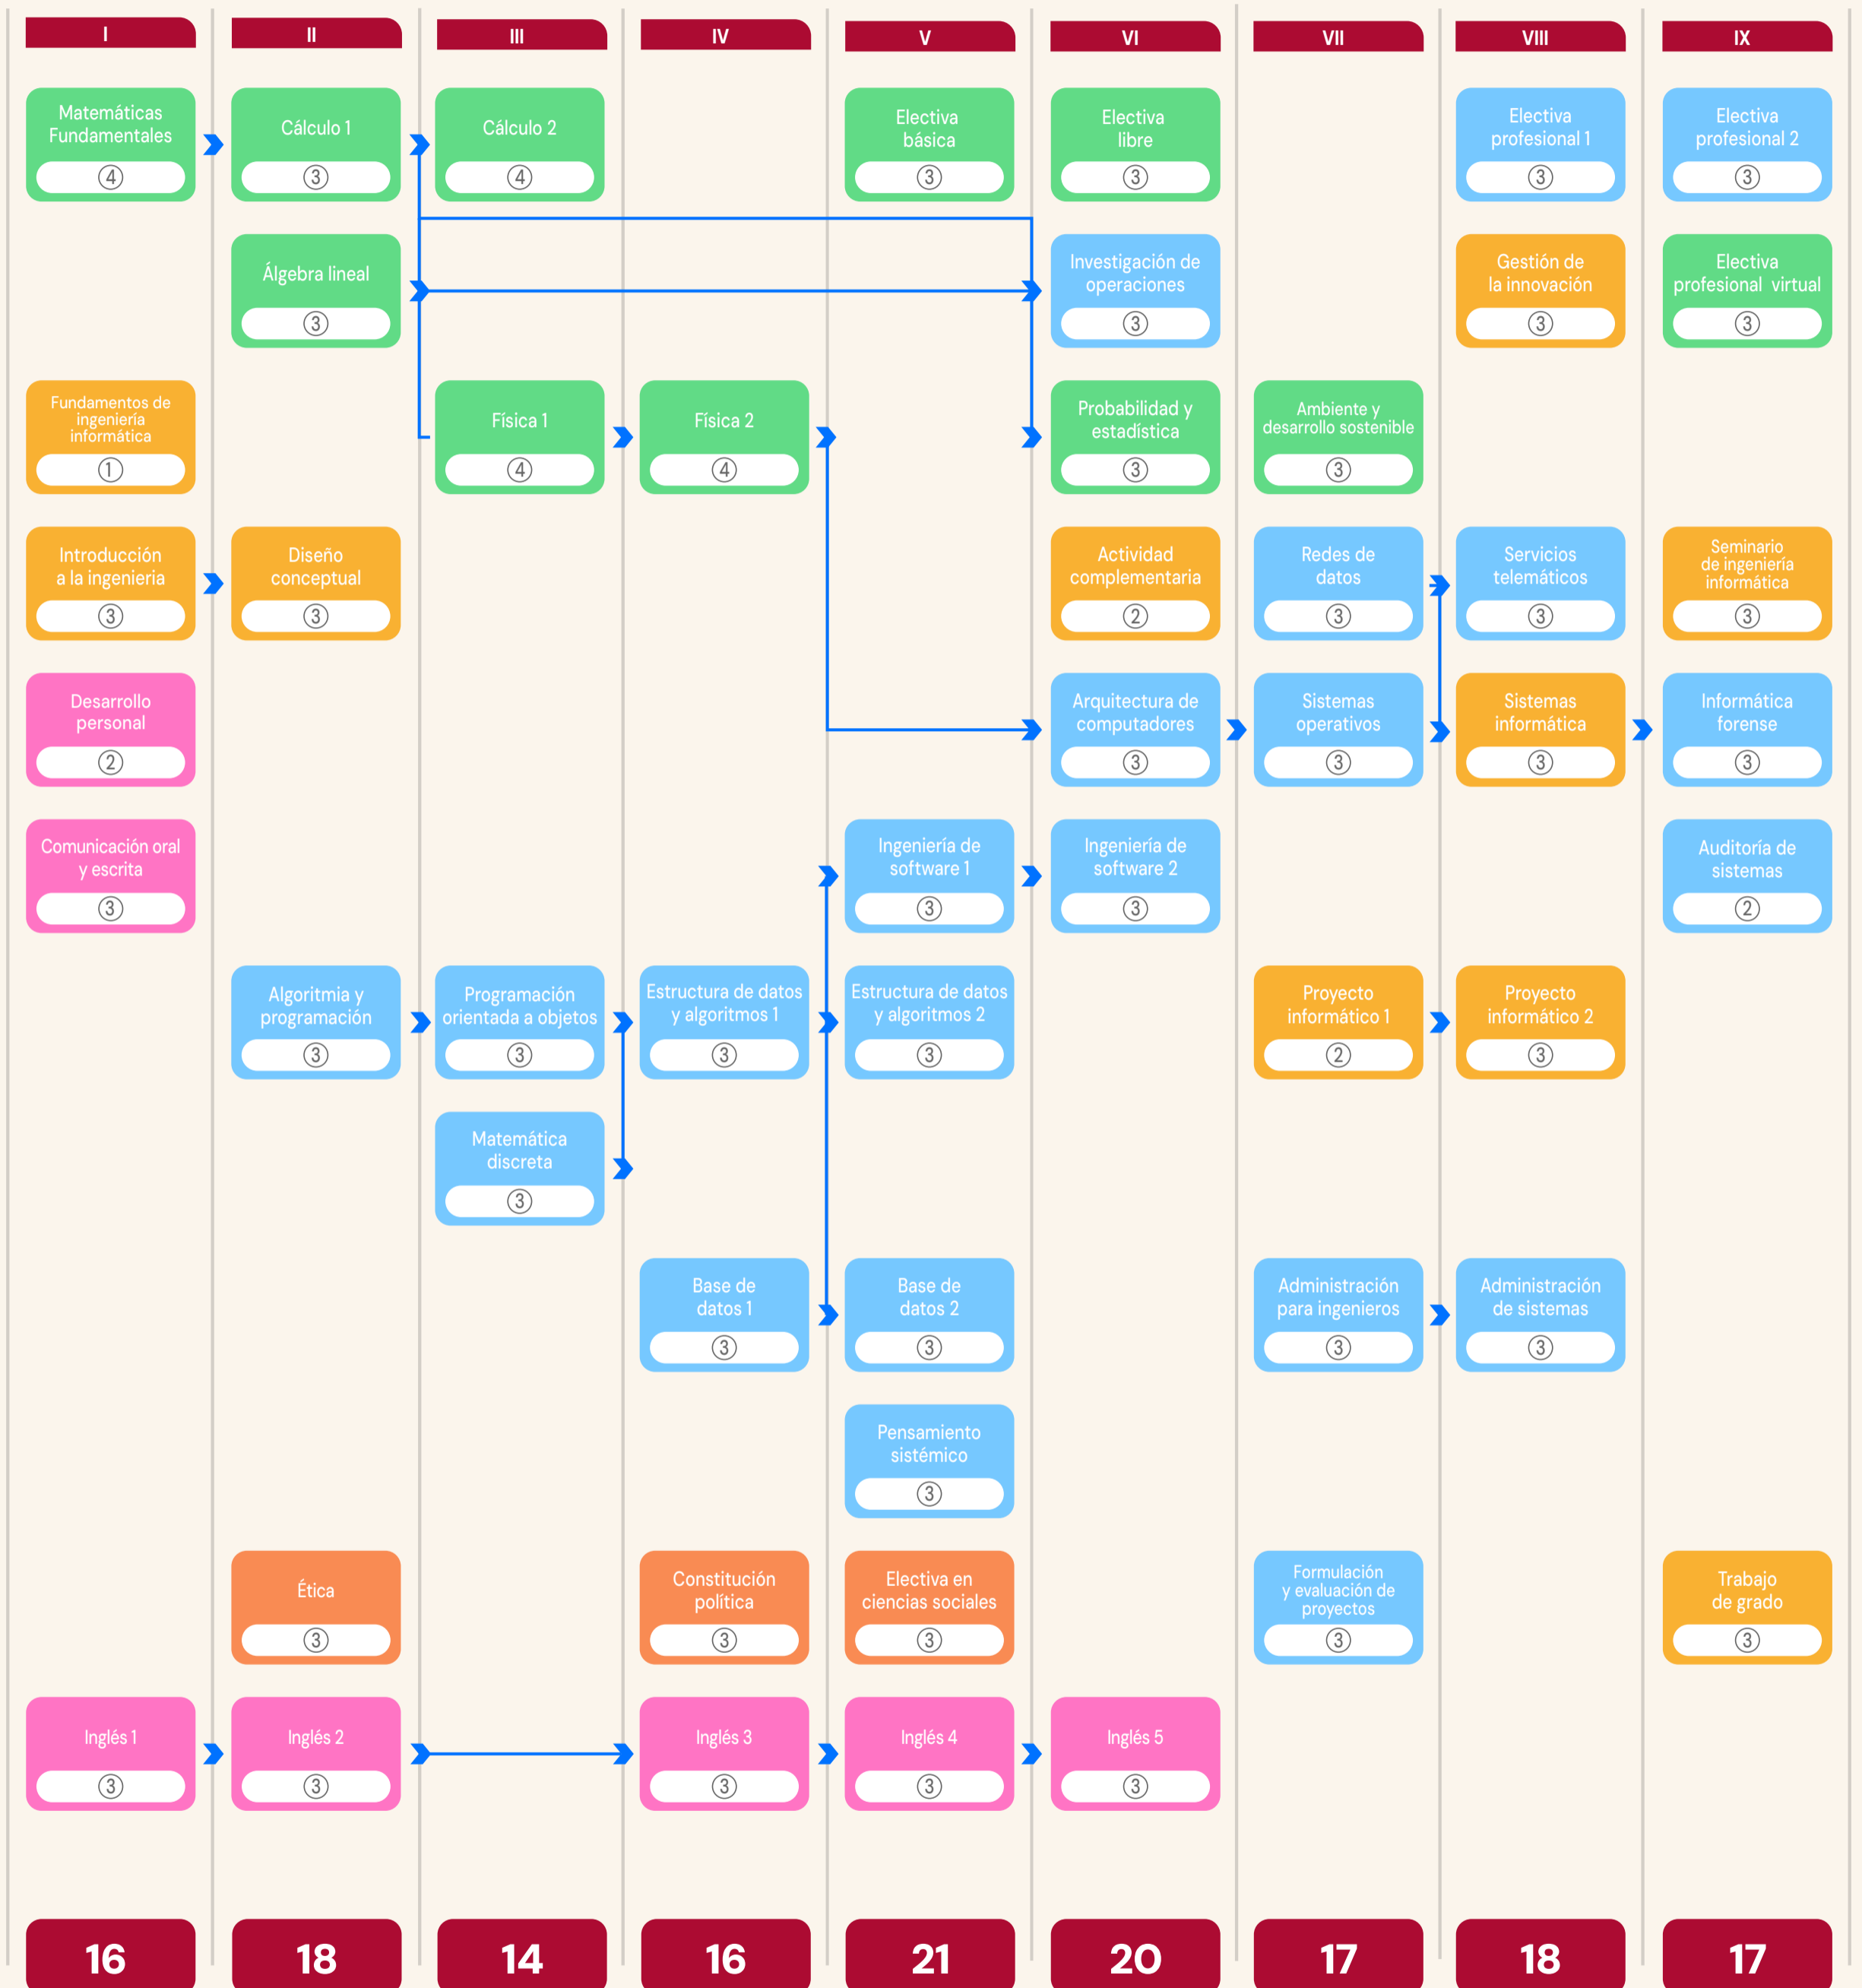

Ingeniería Informática

PÉNSUM

CRÉDITOS PROGRAMA 157

Componente

- Socio humanística
- Tecnológica y Comunicativa
- Investigativo
- Básica profesional
- Profesional específica
- Créditos aprobados