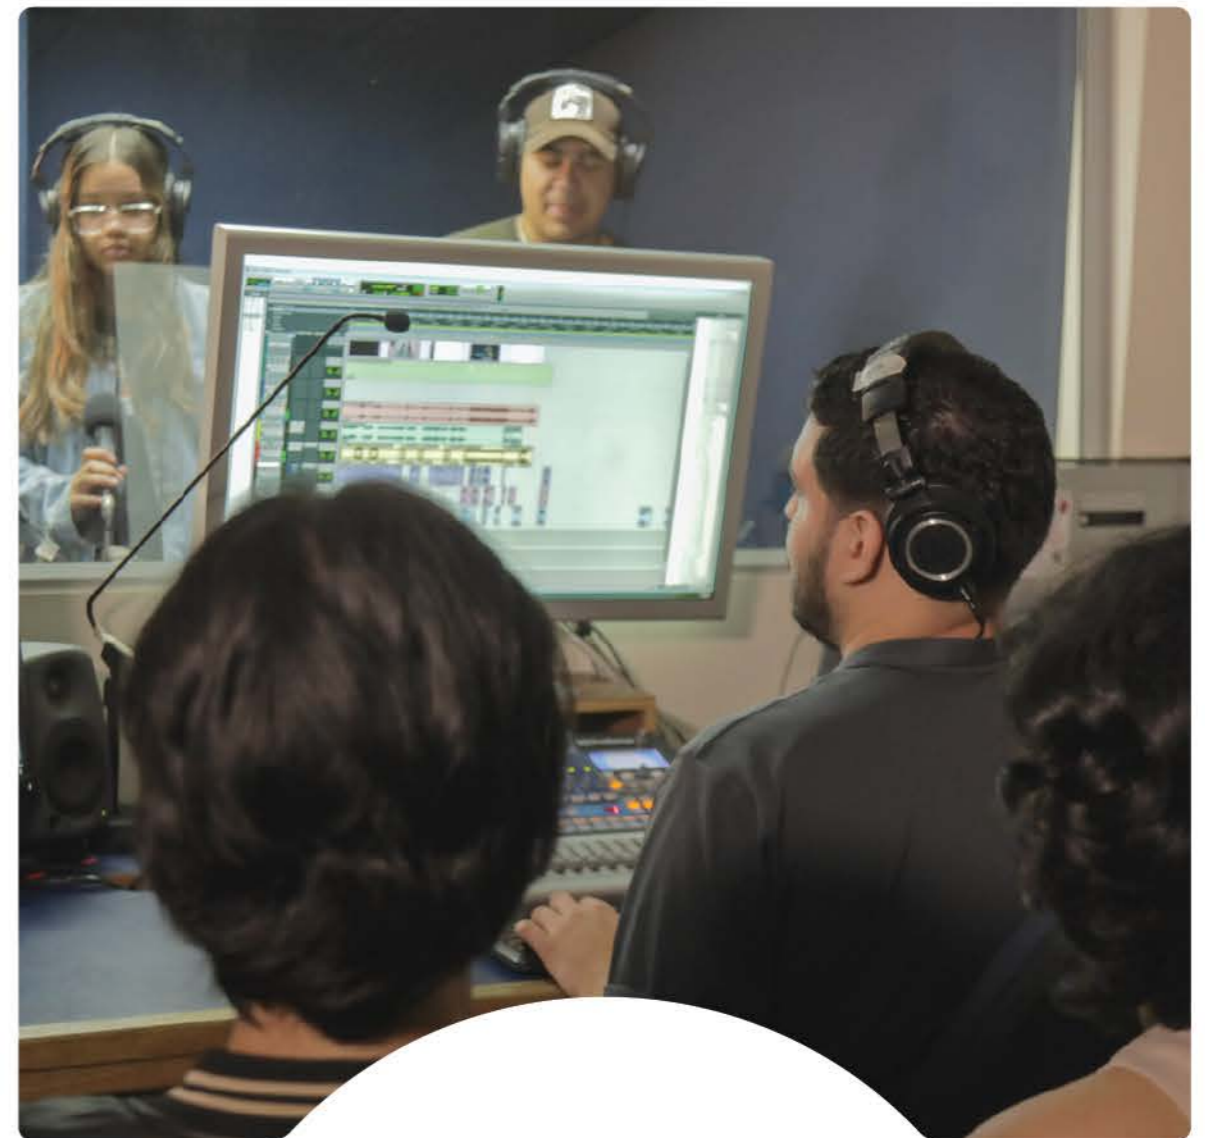

Audio Pro 3

Descripción: Espacio asignado para prácticas académicas con docente y prácticas independientes de los estudiantes.

Especificaciones Técnicas:

- Computador MAC con software Protools, UPS, Televisor
- Área 18,62m²