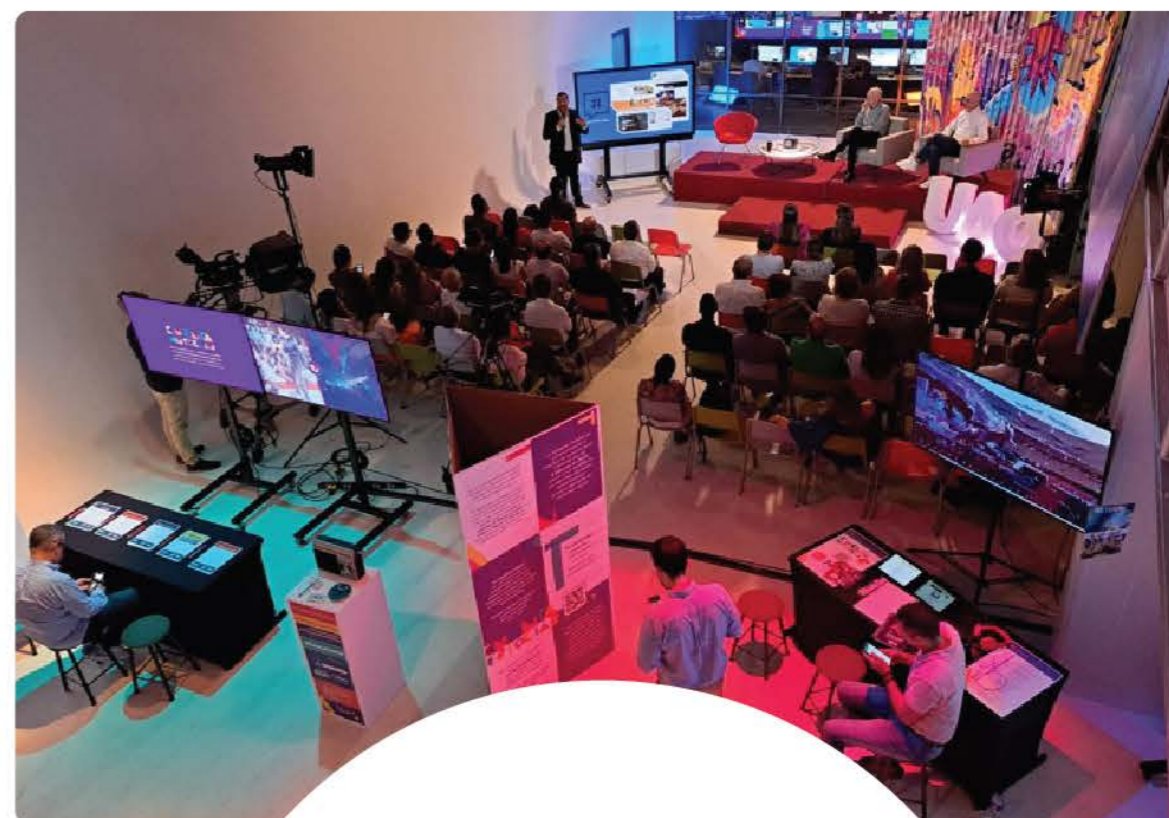

Estudio 1 de Televisión

Descripción: Espacio asignado para prácticas académicas con docente y prácticas independientes de los estudiantes.

Especificaciones Técnicas:

- Parrilla de luces Colortran dimerizables de 1K y 2K
- Capacidad para 250 personas
- Área 180m²
- Pared sinfín color blanco / Telón negro y blanco

Estudio 3 de Televisión

Descripción: Espacio para la emisión del **Noticiero 90 Minutos** y prácticas académicas con docente.

Especificaciones Técnicas:

- Parrilla de luces Led
- Capacidad para 20 personas
- Área 40 m²
- Master de producción emisión digital