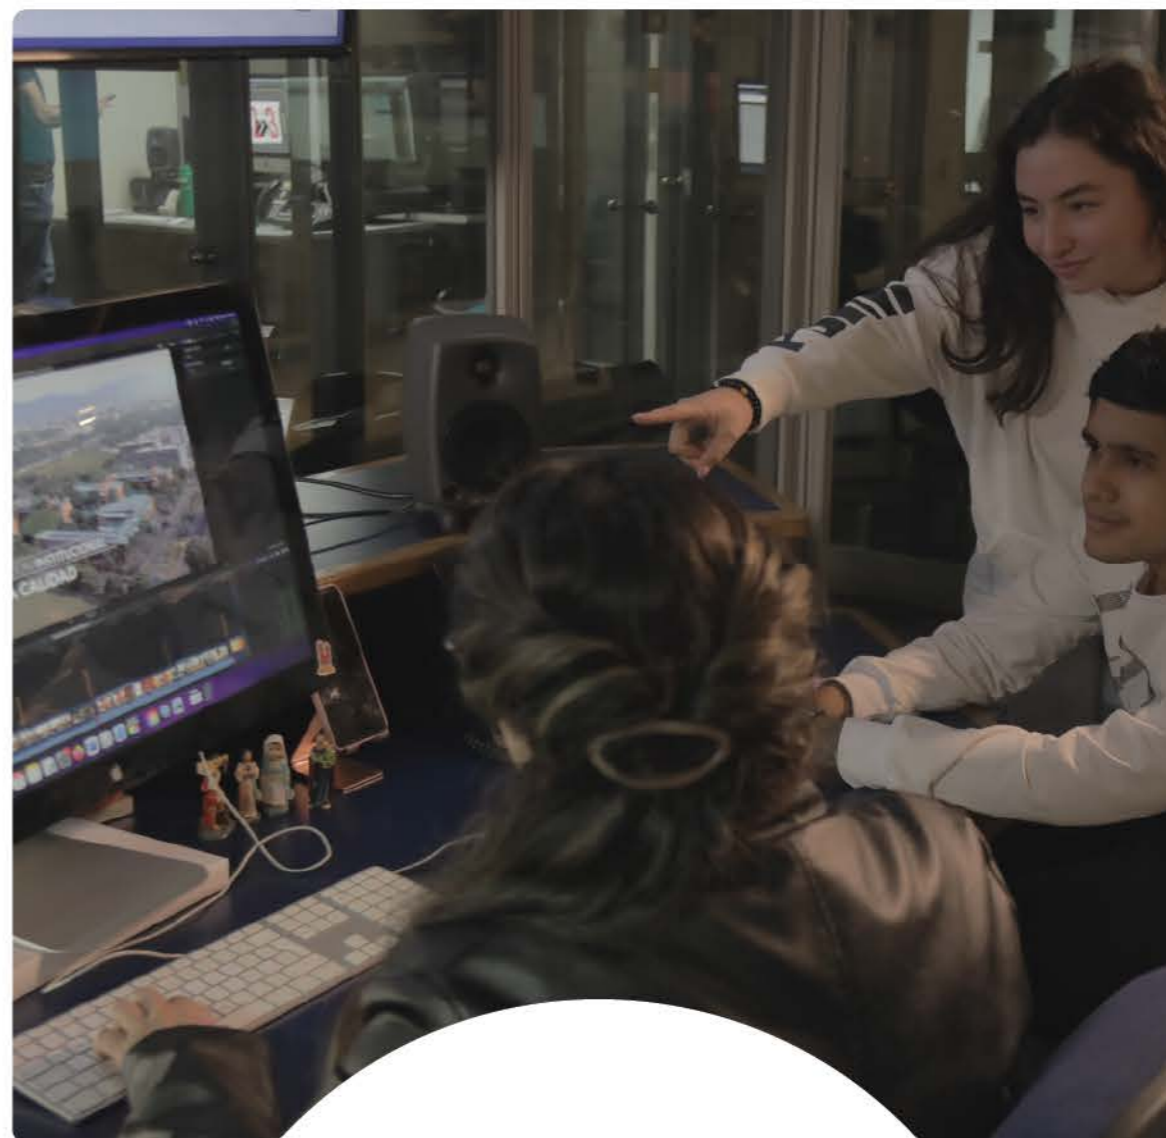

Video Pro 2

Descripción: Espacio asignado para prácticas académicas con docente y prácticas independientes de los estudiantes.

Especificaciones Técnicas:

- Computador MAC con software Premiere, Finalcut, UPS, Televisor
- Área 10,14m²