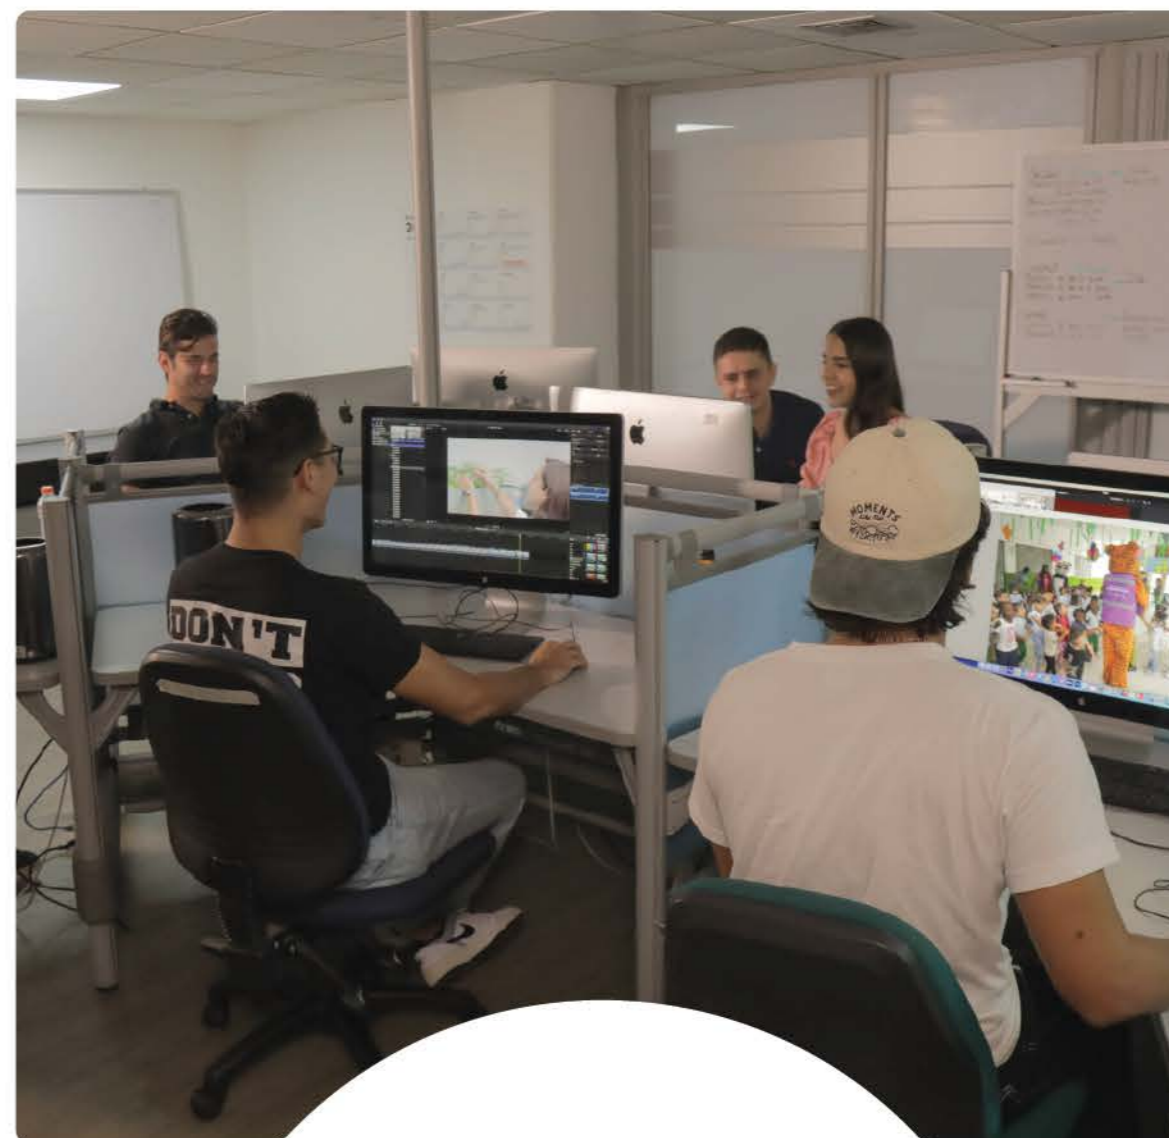

Autonomeia

Descripción: Espacio de creatividad que presta servicios audiovisuales de alta factura, cuenta con un equipo humano capacitado para llevar a cabo procesos de desarrollo, preproducción, producción y postproducción de contenido audiovisual.

uao

Especificaciones Técnicas:

- 9 Computadores MAC con suite de Adobe, Finalcut.
- Área 48 m²