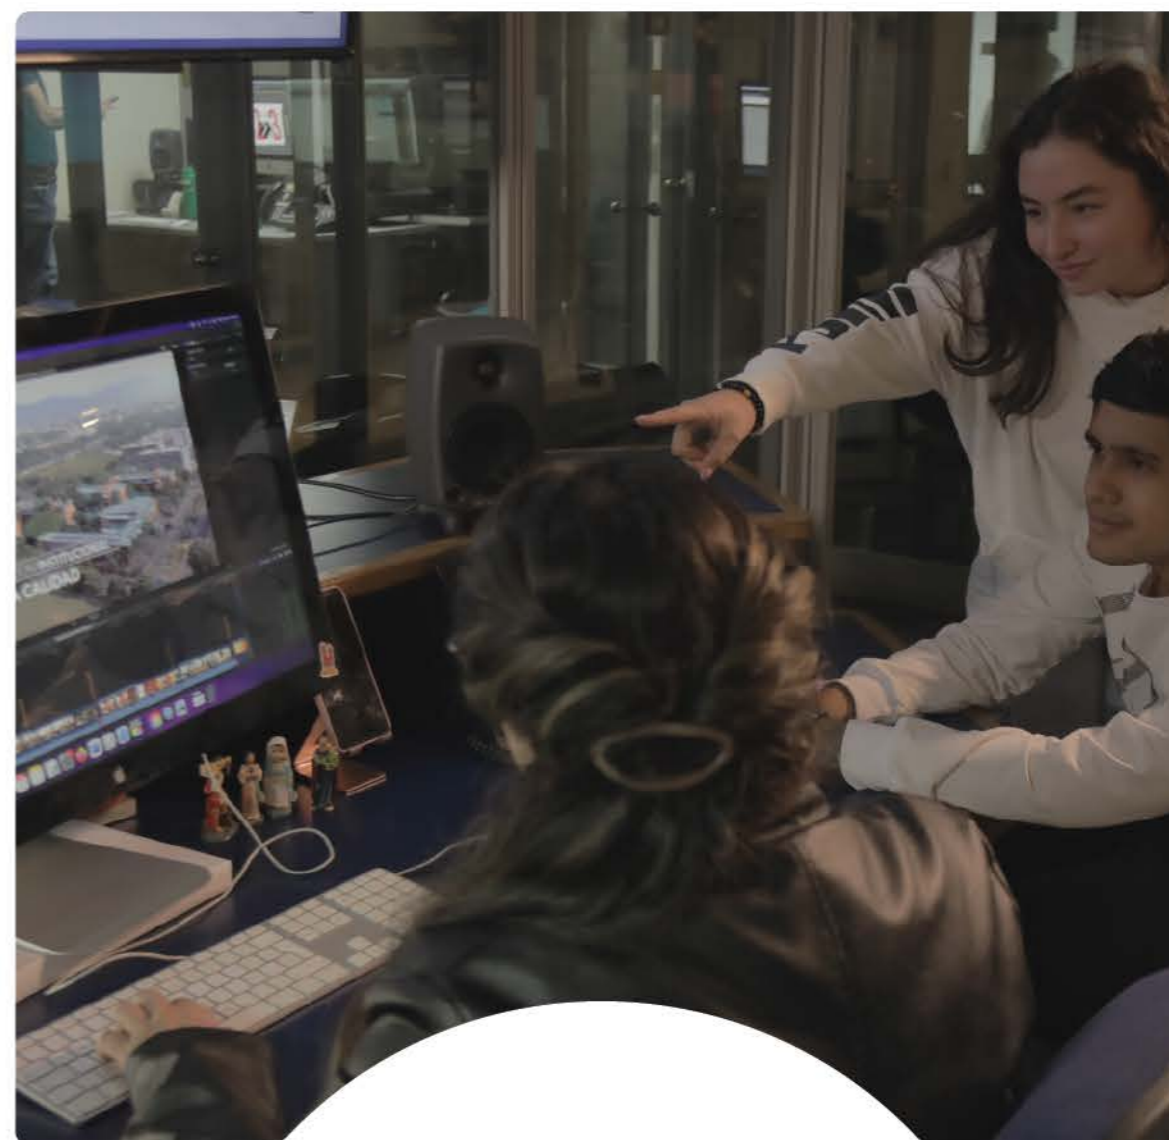

Audio Pro 1

Descripción: Espacio asignado para prácticas académicas con docente y prácticas independientes de los estudiantes.

Especificaciones Técnicas:

- Computador MAC con software Protools, UPS, Televisor
- Área 15,04m²