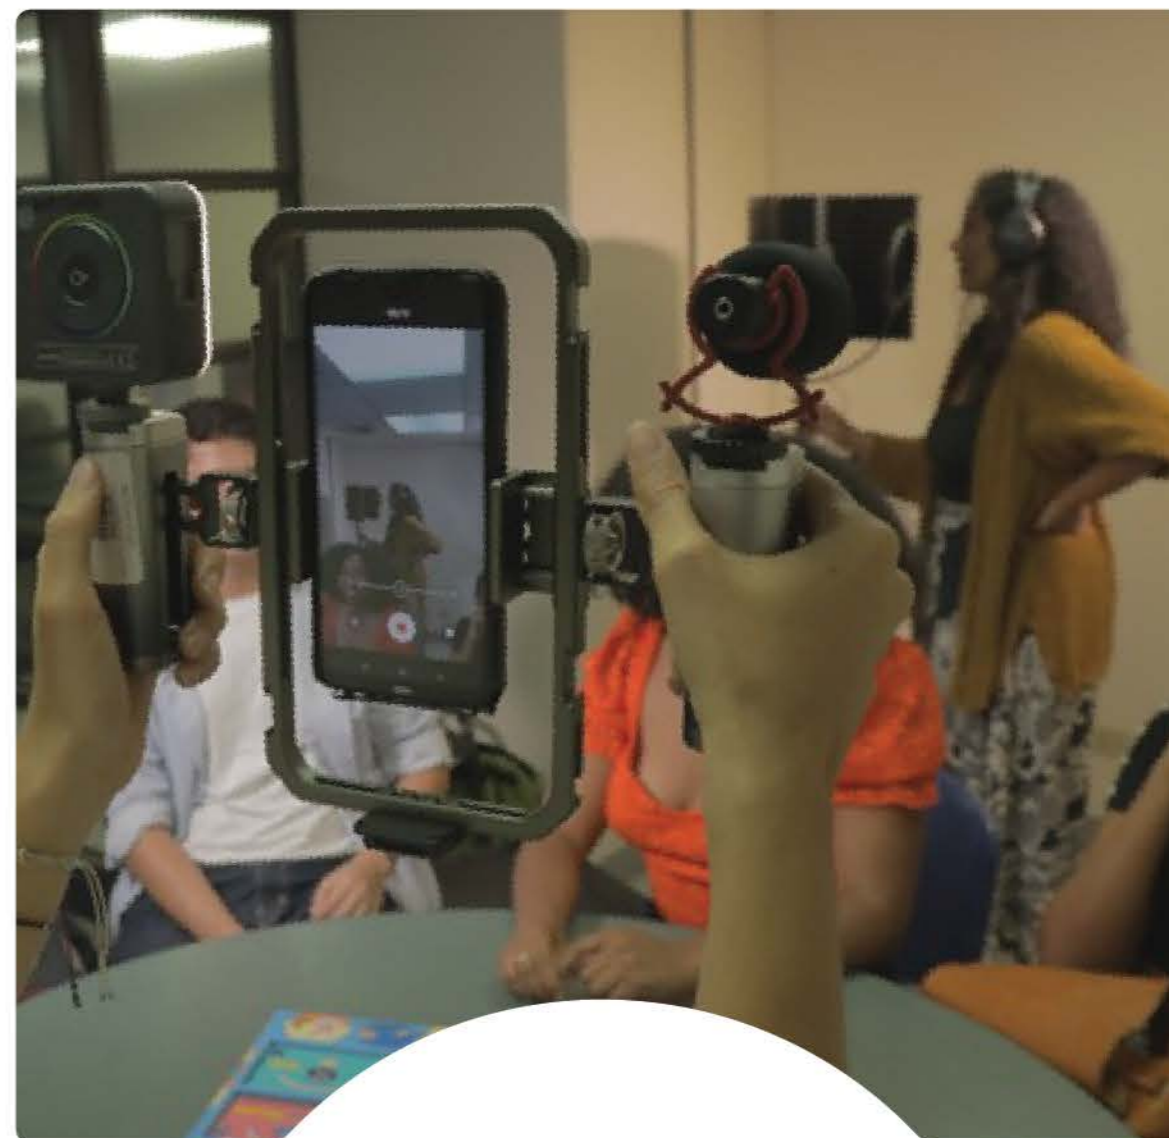

Laboratorio Creativo Convergente

Descripción: Espacio que ofrece diversos espacios de producción en comunicación para llevar a cabo iniciativas y proyectos extracurriculares en producción narrativa

uao

Especificaciones Técnicas:

4 espacios para trabajo independiente con computador MAC con software Audacity, Adobe premiere, Audition