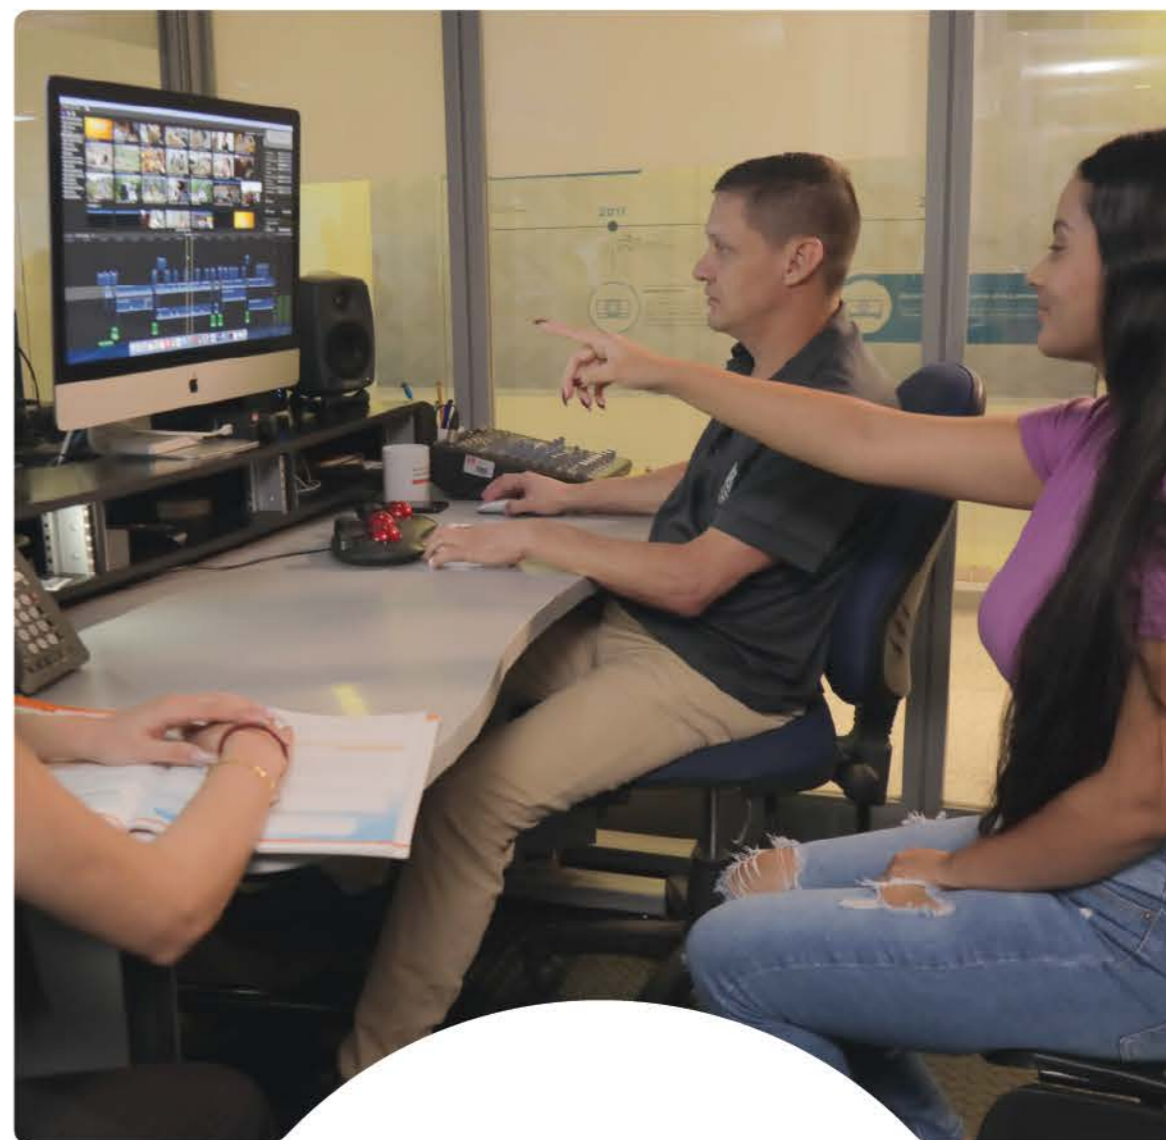

Video Pro 1

Descripción: Espacio asignado para prácticas académicas con docente y prácticas independientes de los estudiantes.

Especificaciones Técnicas:

- Computador MAC con software Premiere, Finalcut, UPS, Televisor
- Área 10,09m²